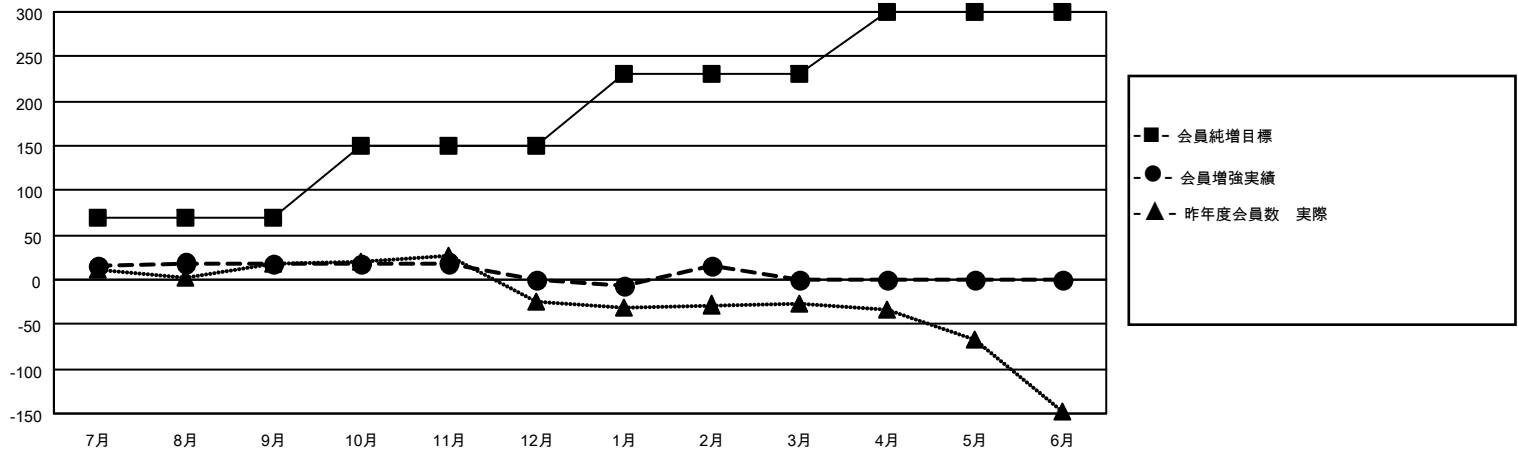

MONTHLY MEMBERSHIP PROGRESS REPORT

地域 JAPAN

District 333 C

Results as of: 2/28/2023

クラブ			
結果：2022-2023			
四半期	新クラブ目標	新クラブ	解散クラブ
7月/8月/9月	0	0	1
10月/11月/12月	1	0	0
1月/2月/3月	1	0	0
4月/5月/6月	0	0	0

名			
結果：2022-2023			
四半期	会員純増目標	会員増強実績	退会者(転籍を含む)実際
7月/8月/9月	70	71	48
10月/11月/12月	80	32	48
1月/2月/3月	80	39	24
4月/5月/6月	70	0	0

新クラブ目標及び実績累計

会員目標及び実績累計

解散クラブ: 1	53 CLUBS OF 110 一名以上の新会 員を登録	男女別	
退会者		男性	2,126 (77.88%)
物故会員 28	会員累計データを見るには、ここをクリック	女性	604 (22.12%)
クラブ解散 0		NON BINARY	0 (0.00%)
その他 92		PREFER NOT TO ANSWER	0 (0.00%)
合計 120		世帯主/家族会員合計	632
		国際会費半額の家族会員	345