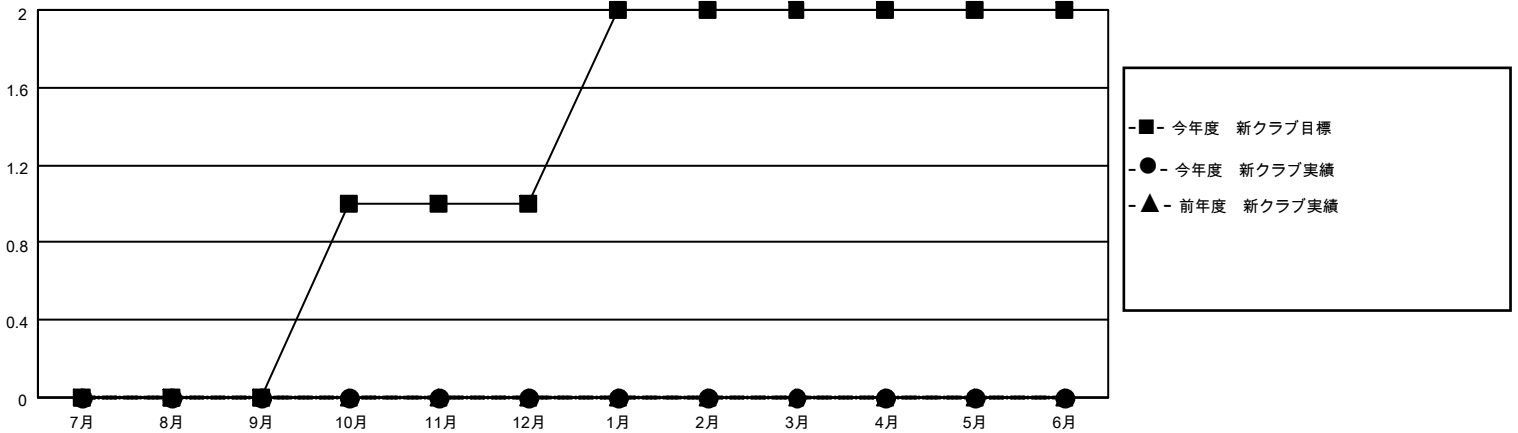

MONTHLY MEMBERSHIP PROGRESS REPORT

地域 JAPAN

District 333 C

Results as of: 2/28/2023

クラブ			
結果：2022-2023			
四半期	新クラブ目標	新クラブ	解散クラブ
7月/8月/9月	0	0	1
10月/11月/12月	1	0	0
1月/2月/3月	1	0	0
4月/5月/6月	0	0	0

名			
結果：2022-2023			
四半期	会員純増目標	会員増強実績	退会者(転籍を含む)実際
7月/8月/9月	70	71	48
10月/11月/12月	80	32	48
1月/2月/3月	80	39	24
4月/5月/6月	70	0	0

新クラブ目標及び実績累計

会員目標及び実績累計

解散クラブ: 1	53 CLUBS OF 110 一名以上の新会 員を登録	男女別	
退会者		男性	2,126 (77.88%)
物故会員 28	会員累計データを見るには、ここをクリック	女性	604 (22.12%)
クラブ解散 0		NON BINARY	0 (0.00%)
その他 92		PREFER NOT TO ANSWER	0 (0.00%)
合計 120		世帯主/家族会員合計	632
		国際会費半額の家族会員	345